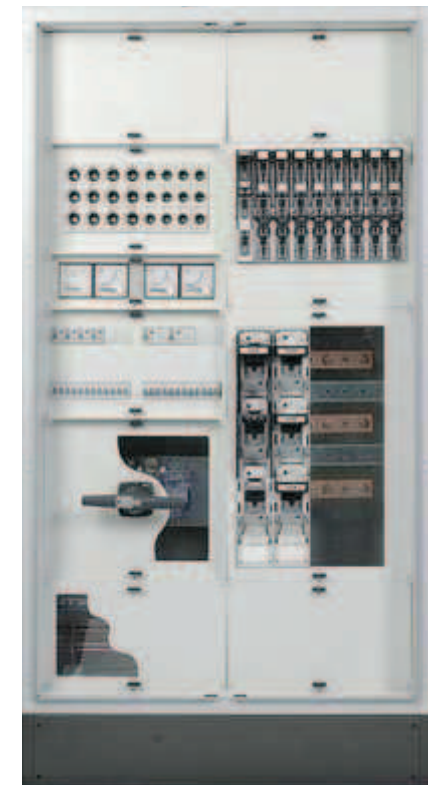

xBoard staande verdeler type Profi+ EP

Kenmerken:

tot 630 A

- Gelaste kast van 1,0 – 1,25 mm plaatstaal
- Gepoedercoat > 50µm
- Boven- en onderzijde geschikt voor F3A-wartelplaten
- Geaard met beschermingsgraad IP 54
- Buitenafmetingen
 - Hoogte: 1910, 2060 mm (inbouwhoogte 1800, 1950)
 - Breedte: 350, 600, 850, 1100, 1350 mm
 - Diepte: 250 mm
- (Kabelrangeer-)sokkel 100 en 200 mm
- Voorbereid voor EP inbouwmodules
- Geschikt voor railsysteem SL en TN
- Kleur: RAL 7035
- 3 punts zwenkdeurhandel

xBoard staande verdeler type EK

Kenmerken:

tot 1250 A

- ❑ Gemaakt van vlamwerend, zelfdovend en halogeenvrij polyester en 2,5 mm polystyreen
- ❑ Deur van 1,5mm plaatstaal gepoedercoat > 50µm
- ❑ Dubbel geïsoleerd met beschermingsgraad IP 54
- ❑ Buitenafmetingen
 - ❑ Hoogte: 1900 mm (inbouwhoogte 1800 mm)
 - ❑ Breedte: 350, 600, 850, 1100, 1350 mm
 - ❑ Diepte: 300, 425 mm
- ❑ (Kabelrangeer-)sokkel 100 en 200 mm
- ❑ Voorbereid voor EP inbouwmodules: standaard voorzien van 2 verticale EP-profielen
- ❑ Geschikt voor railsysteem SL, TN en T
- ❑ Kleur: RAL 7035
- ❑ 3 punts zwenkdeurhandel

xBoard staande verdeler type xVtl-EP

Kenmerken:

tot 1600 A

- ❑ Voorgemonteerde kast, bestaande uit frame (2,0 mm) en afneembare plaatstalen wanden (1,25 – 1,5 mm)
- ❑ Geaard met beschermingsgraad IP 55
- ❑ Buitenafmetingen
 - ❑ Hoogte: 2000 mm (inbouwhoogte 1850)
 - ❑ Breedte: 425, 600, 850, 1100, 1350 mm
 - ❑ Diepte: 300, 400, 500, 600, 800 mm
- ❑ Sokkel 100 en 200 mm en kabelrangeersokkel 100 mm
- ❑ Voorbereid voor EP inbouwmodules: standaard voorzien van afdeklijst, sierlijst, dakdoorvoering voor F3A wartelplaten en 2 verticale EP-profielen
- ❑ Geschikt voor railsystemen SL, TN, T, XVTL-BSB
- ❑ Kleur: RAL 7035
- ❑ 3 punts zwenkdeurhandel